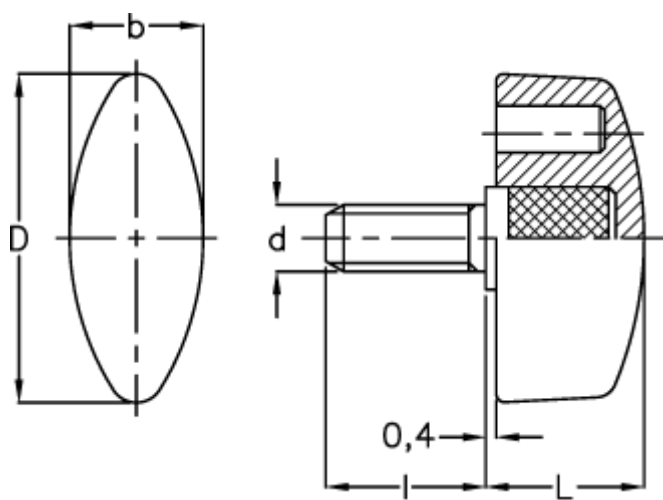

Varenummer: 2302008364
Beskrivelse: E+G Vingskrue
CT.476/30 p-M6x25

Mål

b = 13.0
d = 32
d 6g = M6
l = 25
L = 15